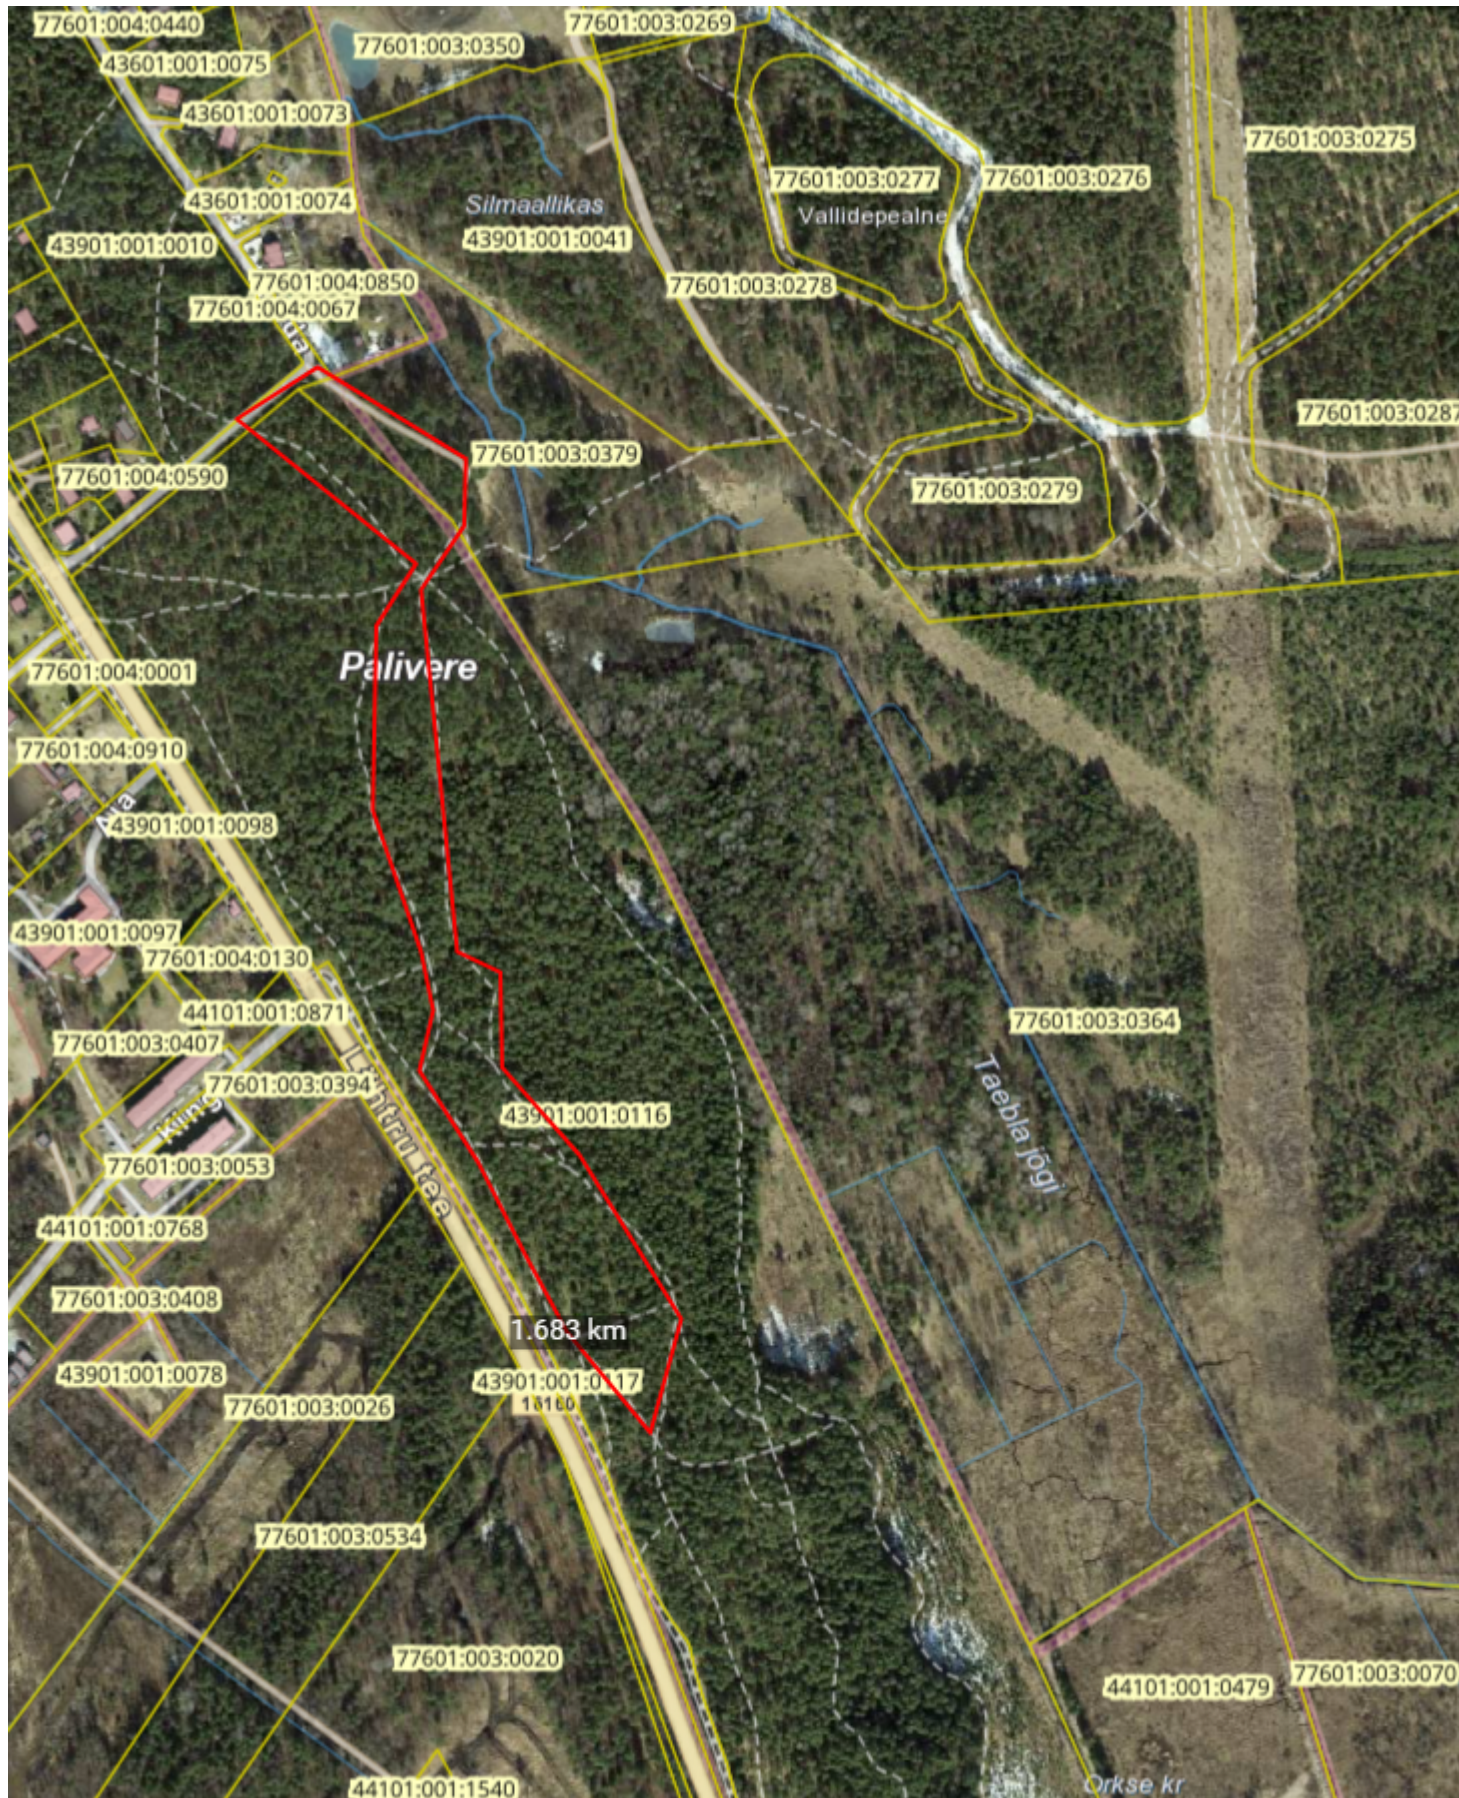

Palivere miil rajaskeem

Palivere miili jooksukross toimub laupäeval 11.05.2024 Lätiru tee äärsel RMK Lääne regiooni hallataval katastri üksusel 43901:001:0116. Katastriüksus on kasutusel kohaliku elanikkonna poolt liikumisharrastusega tegelemiseks. Katastri üksusele on rajatud looduses tähistatud matka- ja liikumisrajad, mida kasutame 1700 m pikkuse rajaga jooksuvõistluse korraldamiseks.

Mõõtkava: 1:5000

X = 6536522, Y = 494939

X = 6535330, Y = 493971

Legend:

 registreeritud KÜ piir